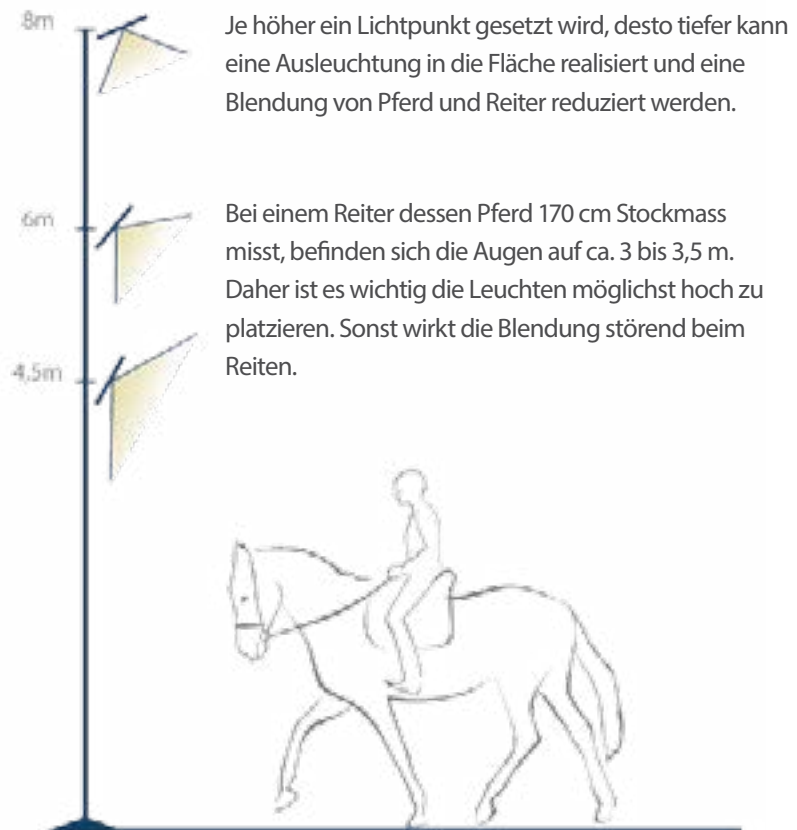

Verfügbare Modelle

Reithalle: Flächenstrahler Sky • Cool • R4 plus • Black Beauty

Stallungen:

LED Röhren: LED Tube More Milky

Reitplatz: Flächenstrahler Billy • Tunnel • Fury

Innenhof:

Flächenstrahler: A5 • A5 plus