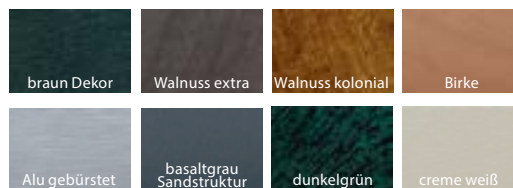

individueller Zuschnitt & Neigung möglich!

RAHMEN:

Kunststoffrahmen mit Fensterrahmen verbleichbar, Holz- und Aludekore - ohne Aufpreis