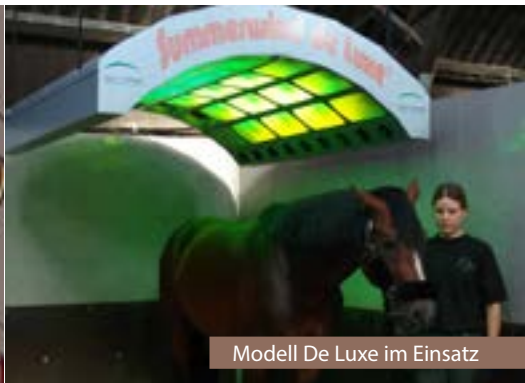

IR - Lampen

Modell De Luxe im Einsatz