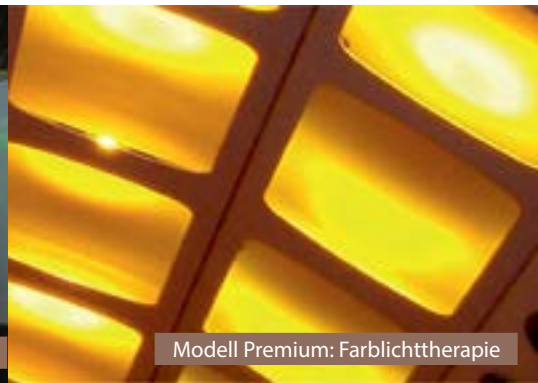

Modell De Luxe im Einsatz

Modell Premium: Farblichttherapie

Pferdesolarien...mehr als nur Sonnenersatz!

Wirkungsweise

Pferdesolarien dienen nicht nur als Ersatz für fehlendes Sonnenlicht im Winter, denn IR Strahlen fördern ebenso die Durchblutung, wirken positiv auf das Kreislaufsystem und fördern den Abbau von Milchsäure & Stoffwechselschlacke. Der Einsatz vor dem Reiten erwärmt die Muskulatur, nach dem Reiten wird es zur Trocknung der Pferde eingesetzt. In Kombination mit Farblampen wird es in der Farblichttherapie angewendet.

für jedes Budget

Unsere Solarien sind in drei verschiedenen Modellen - je nach Einsatzzweck bzw. Budget - lieferbar:

Modell Premium: das Highend Gerät für intensive Nutzung, für Farblichttherapie geeignet

Modell de Luxe: kombiniert modernste Technik mit vielen Möglichkeiten

Modell Light II, III und IV: funktionelle Lösung in modularer Bauweise, je nach Budget erweiterbar.

Vorteile

- ✓ austauschbare Lampen
  wahlweise IR oder UV Lampen
- ✓ gezielte & dosierte Luftzufuhr: separate Bestrahlung von „Problemzonen“
- ✓ integrierter Lift - höhenverstellbar
- ✓ Anwendung in der Farblichttherapie
- ✓ steckfertig geliefert
- ✓ optional: Münz & Chipkartensystem
- ✓ integrierter Steuerungskasten